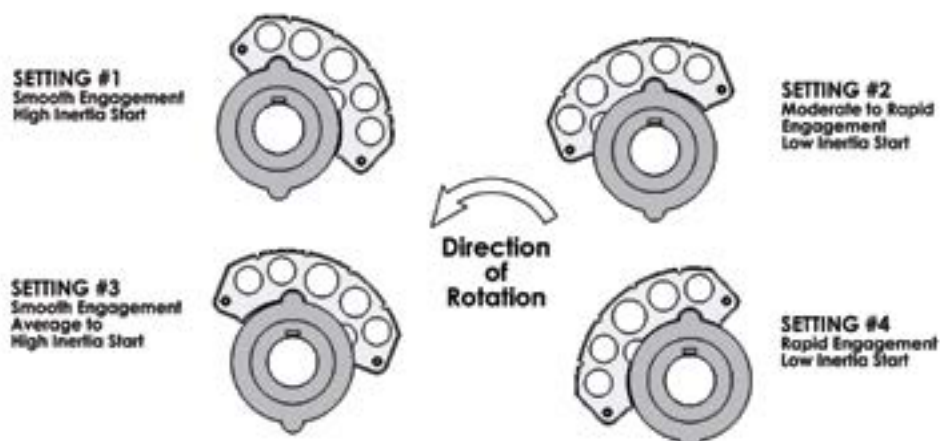

Magnum Clutch

Spring Chart

Part No.	Color	RPM Heavy	RPM Light
AP1003	Red	1750	2050
AP1004	White	2000	2350
AP1005	Blue	2250	2600
AP1006	Purple	3000	3500
AP1007	Green	3200	4000
AP1008	Mod. Orange	3500	4400
AP1009	Mod. Brown	3850	4900
AP1010	Mod. Red	4700	5500

Shoe Settings

Installation Configuration

INSTALLATION CONFIGURATION